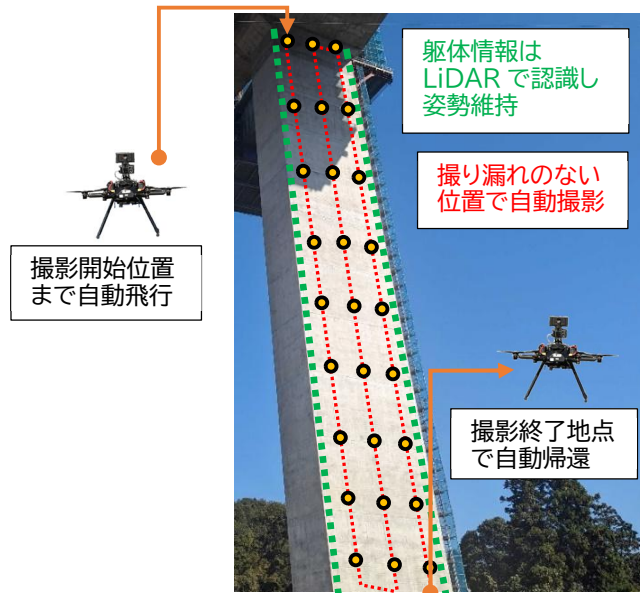

コンクリート橋床版・橋脚の高解像度画像自動飛行撮影

0.2mmのひび割れが検出できる高解像度画像を自動で撮影可能なドローンを用いて、コンクリート橋の点検を支援

高解像度画像撮影ドローン(ACSL機)

自動飛行・撮影(橋脚の例)

自動撮影(高解像度画像)

撮影画像自動合成(イメージ)

ひび割れ AI検出結果の例

お問い合わせ