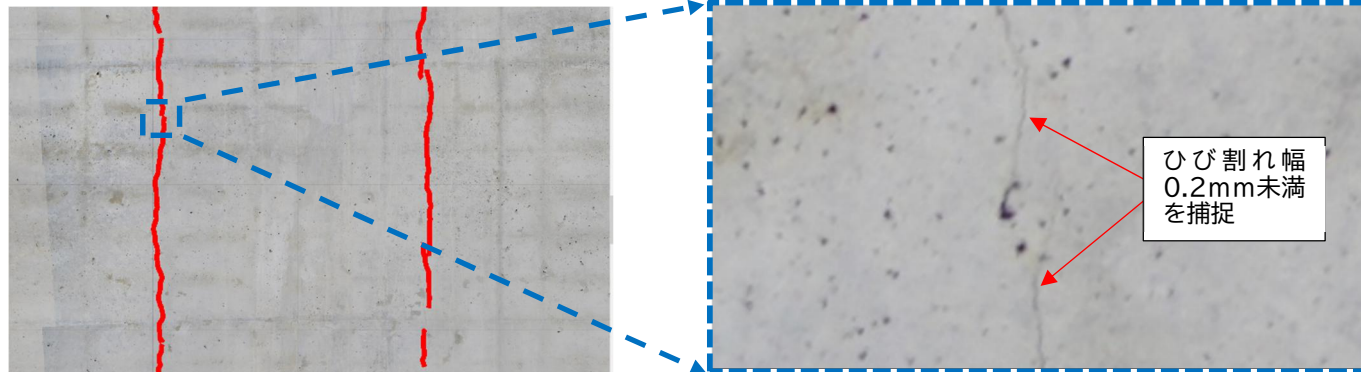

コンクリート橋床版・橋脚の高解像度画像自動飛行撮影

0.2mmのひび割れが検出できる高解像度画像を自動で撮影可能なドローンを用いて、コンクリート橋の点検を支援

高解像度画像撮影ドローン(ACSL機)

自動飛行・撮影(橋脚の例)

自動撮影(高解像度画像)

撮影画像自動合成(イメージ)

ひび割れ AI検出結果の例

お問い合わせ