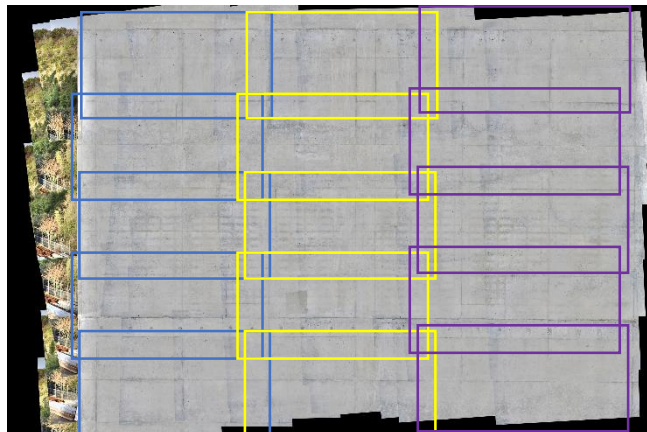

コンクリート橋床版・橋脚の高解像度画像自動飛行撮影

0.2mmのひび割れが検出できる高解像度画像を自動で撮影可能なドローンを用いて、コンクリート橋の点検を支援

高解像度画像撮影ドローン(ACSL機)

自動飛行・撮影(橋脚の例)

自動撮影(高解像度画像)

撮影画像自動合成(イメージ)

ひび割れ AI検出結果の例

お問い合わせ