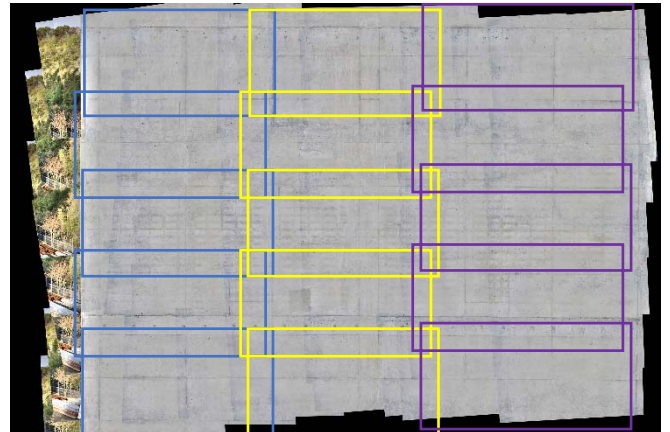

コンクリート橋床版・橋脚の高解像度画像自動飛行撮影

0.2mmのひび割れが検出できる高解像度画像を自動で撮影可能なドローンを用いて、コンクリート橋の点検を支援

高解像度画像撮影ドローン(ACSL機)

自動飛行・撮影(橋脚の例)

自動撮影(高解像度画像)

撮影画像自動合成(イメージ)

ひび割れ AI検出結果の例

お問い合わせ