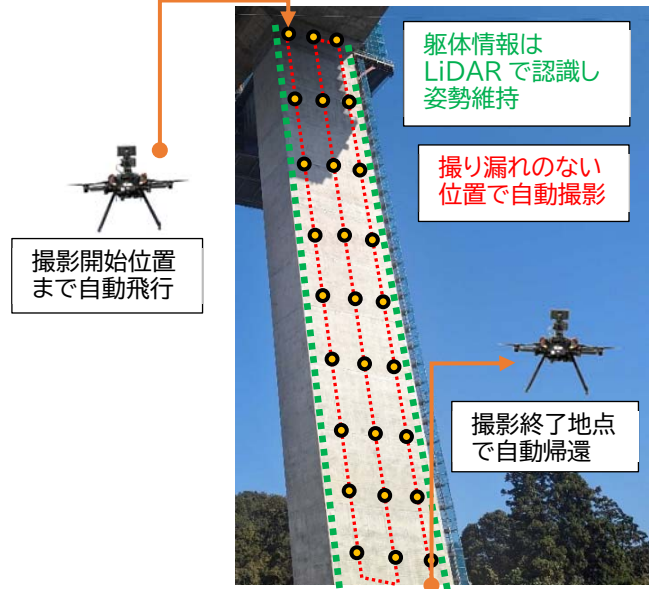

コンクリート橋床版・橋脚の高解像度画像自動飛行撮影

0.2mmのひび割れが検出できる高解像度画像を自動で撮影可能なドローンを用いて、コンクリート橋の点検を支援

高解像度画像撮影ドローン(ACSL機)

自動飛行・撮影(橋脚の例)

自動撮影(高解像度画像)

撮影画像自動合成(イメージ)

ひび割れ AI検出結果の例

お問い合わせ