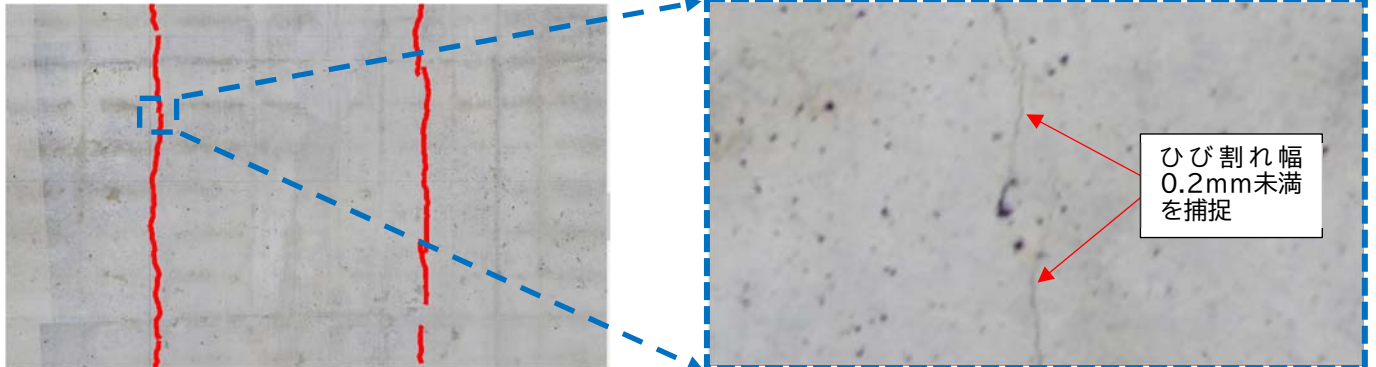

コンクリート橋床版・橋脚の高解像度画像自動飛行撮影

0.2mmのひび割れが検出できる高解像度画像を自動で撮影可能なドローンを用いて、コンクリート橋の点検を支援

高解像度画像撮影ドローン(ACSL機)

自動飛行・撮影(橋脚の例)

自動撮影(高解像度画像)

撮影画像自動合成(イメージ)

ひび割れ AI検出結果の例

お問い合わせ